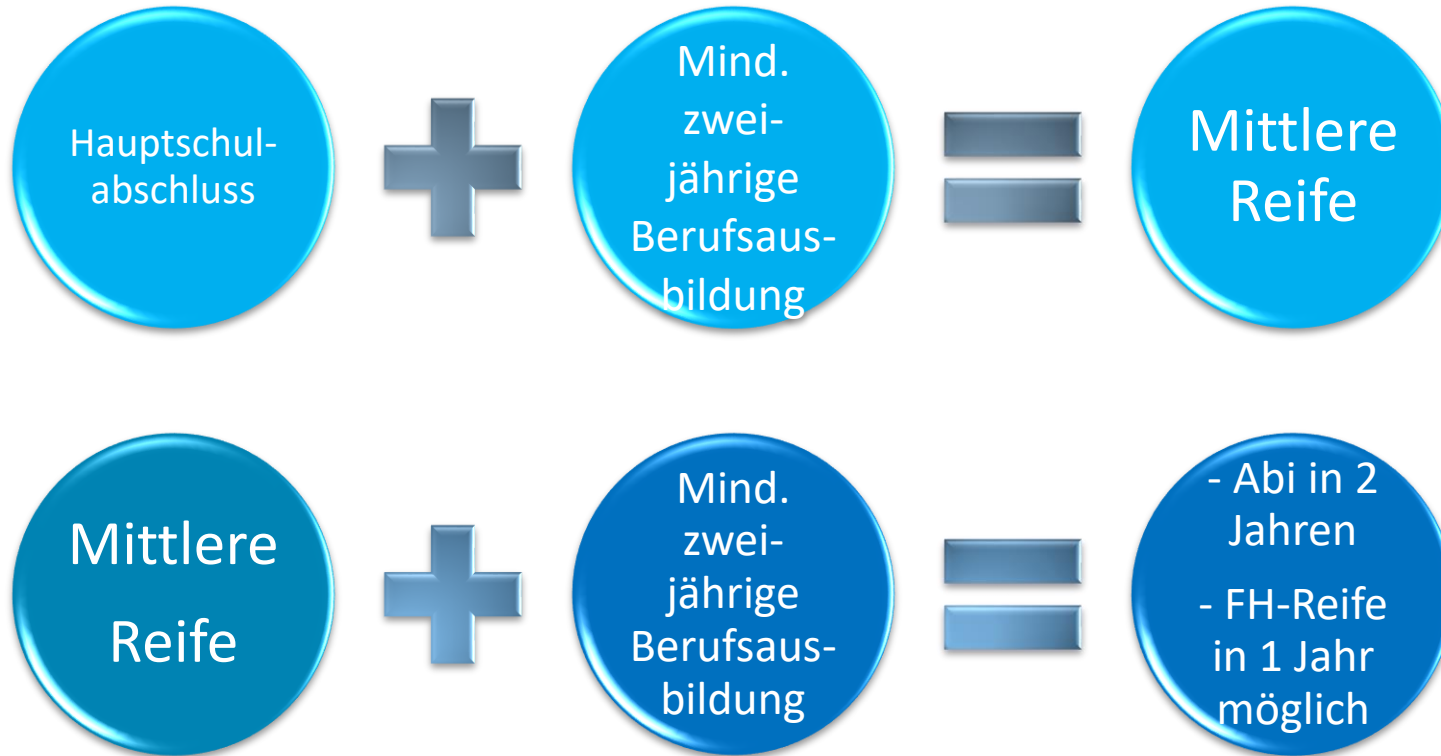

ÜBER EINE BERUFSAUSBILDUNG ZUM HÖHEREN SCHULABSCHLUSS